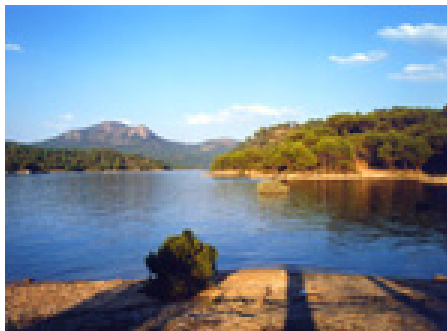

EXCURSIÓN 3º PRIMARIA EL DÍA 17/05/2.0007

Los alumnos de 3º de Primaria visitarán el PARQUE RECREATIVO NATURAL-INDIANA (en San Martín de Valdeiglesias – Carretera al pantano de Virgen de la Nueva).

Saldrán el día 17 de mayo a las 8'30h y la vuelta al Colegio será aproximadamente sobre las 19'15horas.

Nuestros alumnos podrán disfrutar de unas instalaciones maravillosas en las cuales montarán a caballo, jugarán a Voley-playa, Orientación, Piragüismo, Petanca ...y como muestra un “botón”:

Nota: Se puede visitar la página web de Indiana = www.indiana-sl.com/fotoshow.htm