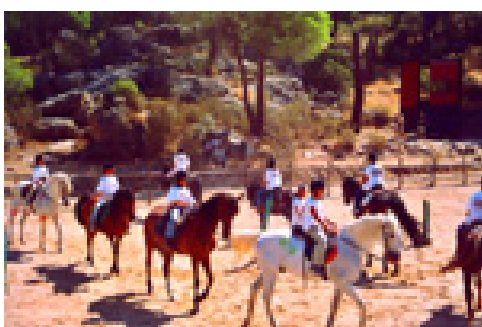

EXCURSIÓN 3º PRIMARIA EL DÍA 17/05/2.0007

Los alumnos de 3º de Primaria visitarán el PARQUE RECREATIVO NATURAL-INDIANA (en San Martín de Valdeiglesias – Carretera al pantano de Virgen de la Nueva).

Saldrán el día 17 de mayo a las 8'30h y la vuelta al Colegio será aproximadamente sobre las 19'15horas.

Nuestros alumnos podrán disfrutar de unas instalaciones maravillosas en las cuales montarán a caballo, jugarán a Voley-playa, Orientación, Piragüismo, Petanca ...y como muestra un “botón”:

Nota: Se puede visitar la página web de Indiana = www.indiana-sl.com/fotoshow.htm